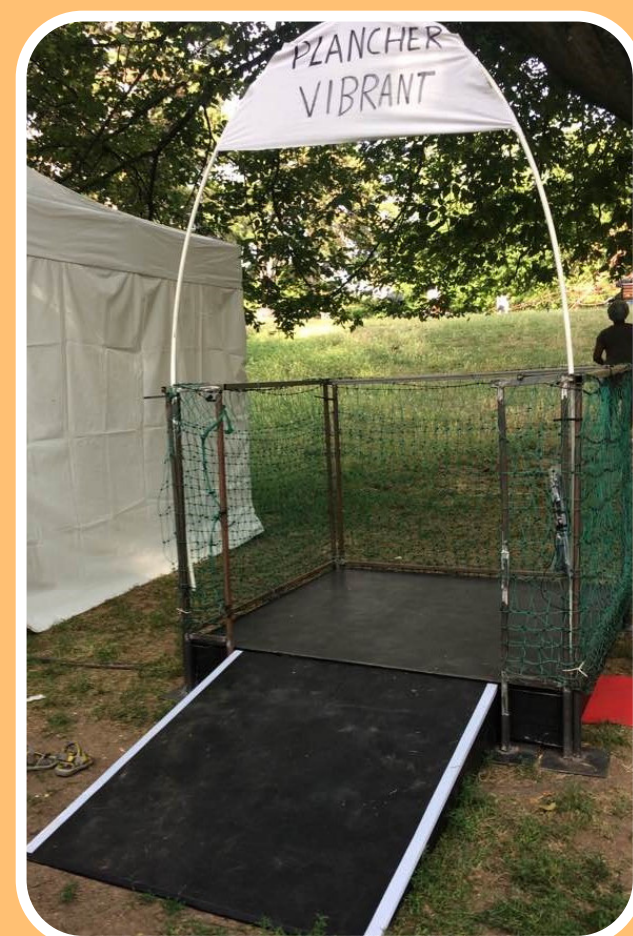

SOIRÉE CALM "COMME À LA MAISON" ANIMÉE PAR ERIC
JOUSSERAND EN LSF (ETUDIANT LICENCE PROF/LSF) ET
ARNAUD BLANDIN (MUSICOLOGUE)

À LA DÉCOUVERTE DES VIBRATIONS MUSICALES, LE CORPS RÉCEPTEUR

Venez ressentir les vibrations des différents instruments avec l'ensemble de votre corps, sur les **planchers vibrants** !